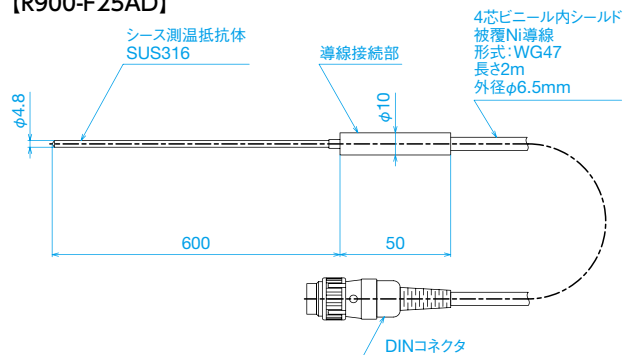

高精度温度計

CAB-F201 series

±0.01℃の高精度!

0.001℃の高分解能!!

CAB-F201シリーズは3線式および4線式測温抵抗体の高精度デジタル温度計で、2点または8点の温度測定が可能です。温度センサの校正データはメモリーでき、正確な温度測定が実情できます。また、2本のセンサの温度差を演算することで温度差計としても使用でき、幅広いニーズに対応いたします。

特長

- 4線式±0.01℃、3線式±0.05℃の高精度
- 0.001℃の高分解能
- -200℃から850℃の幅広い温度測定範囲
- 1年間に0.005℃以下の高安定性
- 入力点数2点または8点で、各点ごとに3線/4線選択可
- 温度差表示も可能
- RS-232C通信インターフェイスを標準装備
- ITS900、EN60751 (DIN90) および CVD (CALLEDAR-VAN DUSEN) に対応
- 標準単位は℃、K、Ωを用意

形式

- 本体
CAB-F201-□
 □: 入力点数
 2: 2点
 8: 8点
- パッケージソフト (付属 英語版のみ)
U-LOG
- 実用標準白金測温抵抗体 (別売)
R900-F25AD

仕様

測定温度範囲	-200~850℃(白金測温抵抗体の種類に依存)
精度定格	±0.01℃フルレンジ(4線式) ±0.05℃フルレンジ(3線式) 上記はCAB-F201本体の精度で、測温抵抗体の精度が含まれません。
表示分解能	0.001℃
繰返し性	±2デジット(±0.002℃)精度に含まれる
安定性	長期:代表値 0.002Ω/年以下 (Pt100にて0.005℃以下)
温度係数	0.00005℃/℃
データ入力形式	ITS90係数、CVD係数、非校正プローブ用 EN60751(DIN90)
測定電流	1mA
入力種類	Pt100(3線式および4線式) ~EN60751 R0=100(Pt100) 高アルファプローブは0.00392まで
入力コネクタ	5ピン工業用DINソケットコネクタ
通信ポート	RS-232V(4kVアイソレーション、ポートレート9600、 クロスケーブル)
精度補償条件	温度範囲: 15~25℃ 湿度範囲: 10~90%rh(結露しないこと)
使用範囲	0~40℃、10~90%rh(結露しないこと)
電源	90~264V AC 47~63Hz
消費電力	最大30VA
質量	約1kg

外形寸法

【CAB-F201】

【R900-F25AD】

単位: mm

パッケージソフト仕様

動作環境	Windows10(64bit)が動作するパソコン (RS-232C: 1ポートまたはUSB: 1ポート*) ※USB接続は、RS-232C-USBケーブル(市販)が必要です。
機能	CAB-F201のデータ収集、トレンド表示、 測定データのCSV形式保存
言語	英語

実用白金測温抵抗体 R900-F25AD (別売)

素子	Pt100 4線式
測定温度範囲	-200~420℃
絶縁抵抗	1MΩ以上(450℃にて)
絶縁物	高純度マグネシア(MgO)
接続導線	内シールド付きビニール被覆導線、2m付き
保護管材質	SUS316
保護管寸法	φ4.8×600mm

CAB-F201で高精度な温度測定を行うために

- ①CAB-F201に組み合わせるセンサ(R900-F25AD)の目盛校正試験を行い、本体(CAB-F201)に校正データを入力する必要があります。
- ②さらに、目盛校正試験後のセンサ(R900-F25AD)と本体(CAB-F201)を組み合わせて目盛校正試験を行えば、より高精度な温度測定を行うことができます。目盛校正試験の詳細については、校正試験カタログ(No.CX-31)をご覧ください。