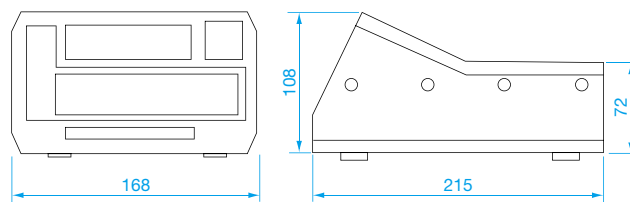

形式

- 本体
CAB-F201-□
 □: 入力点数
 2: 2点
 8: 8点
- パッケージソフト (付属 英語版のみ)
U-LOG
- 実用標準白金測温抵抗体 (別売)
R900-F25AD

仕様

測定温度範囲	-200~850℃(白金測温抵抗体の種類に依存)
精度定格	±0.01℃フルレンジ(4線式) ±0.05℃フルレンジ(3線式) 上記はCAB-F201本体の精度で、測温抵抗体の精度が含まれません。
表示分解能	0.001℃
繰返し性	±2デジット(±0.002℃)精度に含まれる
安定性	長期:代表値 0.002Ω/年以下 (Pt100にて0.005℃以下)
温度係数	0.00005℃/℃
データ入力形式	ITS90係数、CVD係数、非校正プローブ用 EN60751(DIN90)
測定電流	1mA
入力種類	Pt100(3線式および4線式) ~EN60751 R0=100(Pt100) 高アルファプローブは0.00392まで
入力コネクタ	5ピン工業用DINソケットコネクタ
通信ポート	RS-232V(4kVアイソレーション、ポートレート9600、 クロスケーブル)
精度補償条件	温度範囲: 15~25℃ 湿度範囲: 10~90%rh(結露しないこと)
使用範囲	0~40℃、10~90%rh(結露しないこと)
電源	90~264V AC 47~63Hz
消費電力	最大30VA
質量	約1kg

外形寸法

【CAB-F201】

【R900-F25AD】

単位: mm

パッケージソフト仕様

動作環境	Windows10(64bit)が動作するパソコン (RS-232C: 1ポートまたはUSB: 1ポート*) ※USB接続は、RS-232C-USBケーブル(市販)が必要です。
機能	CAB-F201のデータ収集、トレンド表示、 測定データのCSV形式保存
言語	英語

実用白金測温抵抗体 R900-F25AD (別売)

素子	Pt100 4線式
測定温度範囲	-200~420℃
絶縁抵抗	1MΩ以上(450℃にて)
絶縁物	高純度マグネシア(MgO)
接続導線	内シールド付きビニール被覆導線、2m付き
保護管材質	SUS316
保護管寸法	φ4.8×600mm

CAB-F201で高精度な温度測定を行うために

- ①CAB-F201に組み合わせるセンサ(R900-F25AD)の目盛校正試験を行い、本体(CAB-F201)に校正データを入力する必要があります。
- ②さらに、目盛校正試験後のセンサ(R900-F25AD)と本体(CAB-F201)を組み合わせて目盛校正試験を行えば、より高精度な温度測定を行うことができます。目盛校正試験の詳細については、校正試験カタログ(No.CX-31)をご覧ください。