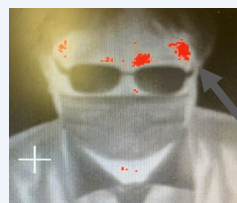

その事業止められますか？ 感染症・BCP対策はチノーのサーモで！

Thermoview

体表面温度発熱監視装置

形式：CPA-L25TV
モニタ・三脚・警報灯付属

◆複数人を高速に測りたい方へ
発熱疑いのある人物が一目瞭然

体表面温度異常部分
赤く表示

チノーなら用途に合わせてタイプを選べる
非接触測定で安心安全

サーモピクス